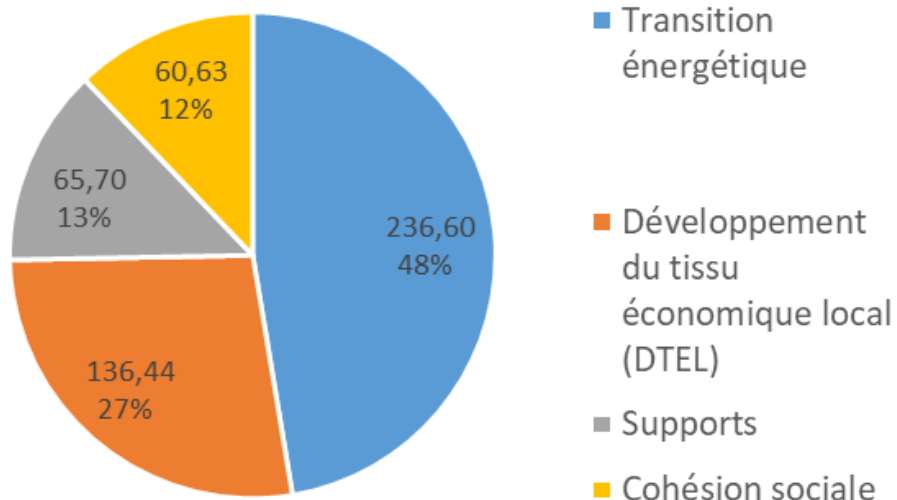

# EMBAUCHES ET ACTIVITÉS

Le point sur l'expérimentation  
"Territoires zéro chômeur de longue durée"

Au 30 juin 2020

Situation des embauches au 30/06/2020

	Nombre de salariés conventionnés embauchés EBE depuis ouverture	ETP conventionnés		Total des emplois supplémentaires	
		ETP contractuel	ETP payé	Nombre de salariés non conventionnés	Nombre de Salariés conventionnés
JOUQUES (13) ELAN Jouques	60	39,39	35,87	1	45
COLOMBELLES (14) ATIPIC	82	66,01	62,52	3	72
PIPRIAC ET SAINT GANTON (35) TEZEA	99	63,15	50,80	6	73
PAYS DE COLOMBEY ET DU SUD TOULOIS (54) TEST / La fabrique	79	59,69	49,00	3	64
PAYS DE COLOMBEY ET DU SUD TOULOIS (54) Literie du grand Est / SCIC Laine en rêve	7	3,57	3,57	2	4
LOIRE NIEVRE ET BERTRANGES/PREMERY (58) EBE 58	118	81,17	68,21	2	89
METROPOLE EUROPEENNE DE LILLE - MEL (59) La fabrique de l'Emploi	150	99,44	81,67	2	112
METROPOLE EUROPEENNE DE LILLE - MEL (59) La Pioche	17	12,69	12,17	5	14
THIERS (63) Actypôles	83	75,16	68,98	6	76
THIERS (63) Inserfac	19	16,57	16,34	4	18
VILLEURBANNE SAINT JEAN (69) Emerjean	86	67,81	56,36	5	78
PARIS XIII (75) 13 avenir	69	43,94	36,51	8	55
MAULEON (79) ESIAM	96	62,47	55,25	3	72
<b>TOTAL</b>	<b>965</b>	<b>691,06</b>	<b>597,25</b>	<b>50</b>	<b>772</b>
				<b>822</b>	

### Répartition des activités par ETP